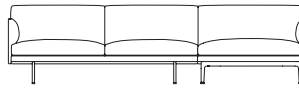

STUDIO CHAIR

W 78 cm / 30.7"  
SW 60 cm / 23.6"

76 cm / 29.9"  
SD 54 cm / 21.3"

CORNER SOFA

255 cm / 100.4"

255 cm / 100.4"

95.5 cm / 37.8"

CHAISE LOUNGE

W 263 cm / 103.5"  
SW 243 cm / 95.7"

86 cm / 33.9"  
SD 62 cm / 24.4"

168 cm / 66.1"

95 cm / 37.4"

142 cm / 55.9"  
SD 122 cm / 48"

DAYBED

40 cm / 15.7"

200 cm / 78.8"